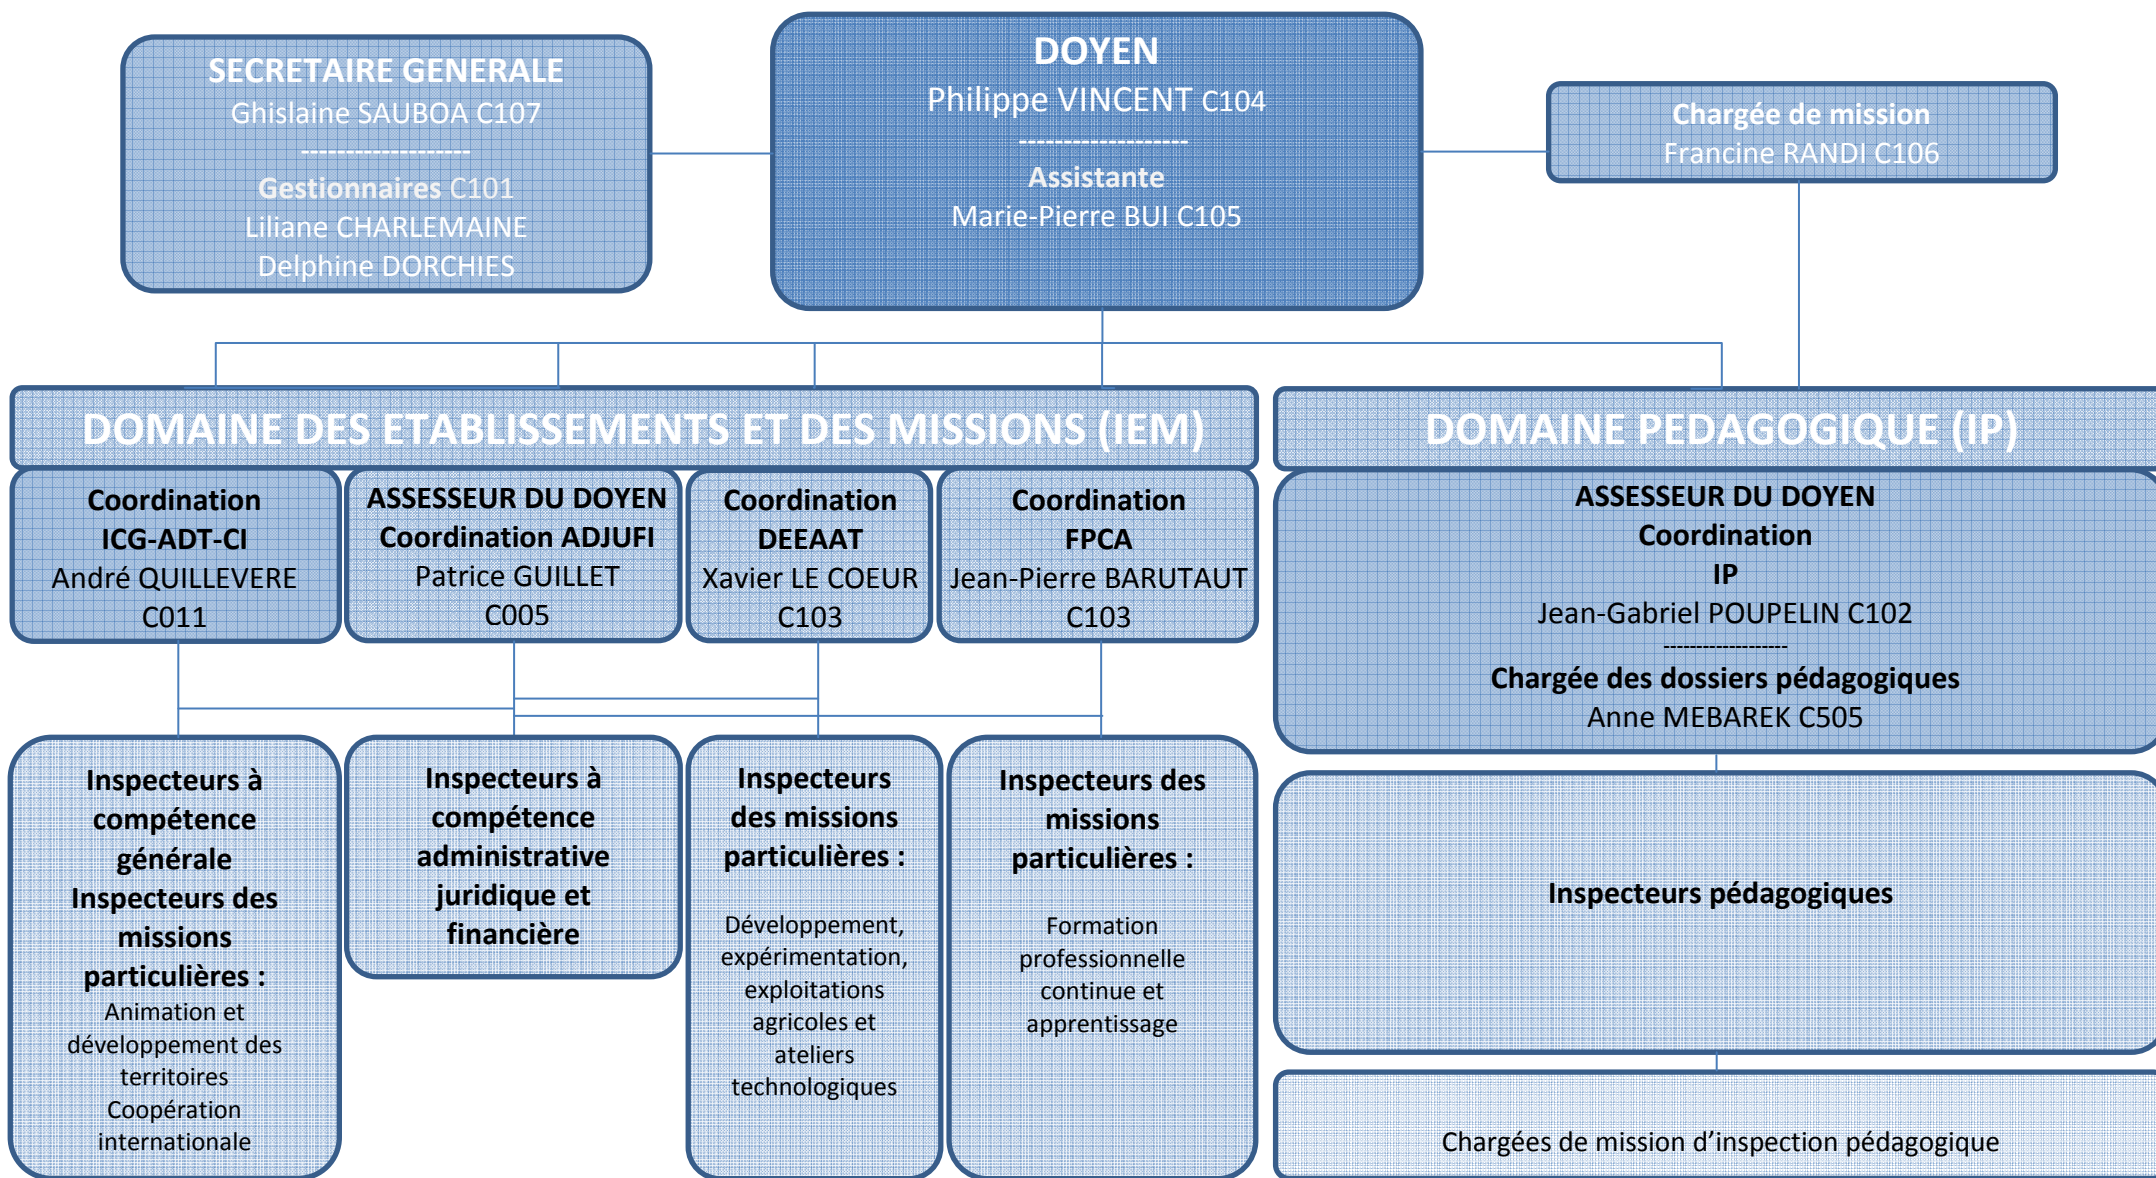

Robert CHAZELLE

Coopération internationale

Franck LAPRAY

Développement-expérimentation-exploitations agricoles et ateliers technologiques

Xavier LE COEUR ; Xavier BORDENAVE ; Alain GERMOT ; Patrick LIZÉE ;

Formation professionnelle continue et apprentissage

Jean-Pierre BARUTAUT ; Pierre DELAYE ; Jean-Yves MARAQUIN ; Jean-Pierre TOSI

INSPECTION DE L'ENSEIGNEMENT AGRICOLE

Sur ChloroFil :

Accueil >Système éducatif agricole>Organisation, orientations et évolution de l'EA>Acteurs de l'EA> [Inspection de l'enseignement agricole](#)

"Placée auprès du directeur général de l'enseignement et de la recherche, l'inspection de l'enseignement agricole est chargée des missions permanentes **d'inspection, d'expertise et d'appui**. Elle contribue à **l'animation générale** du système d'enseignement et de formation professionnelle agricoles et participe à la **formation initiale et continue des personnels** de l'enseignement. Elle contribue au **recrutement des personnels** ayant vocation à travailler dans l'enseignement agricole." (Article 2 de l'[arrêté du 30 juin 2008](#) portant organisation et attributions de la DGER)

L'[arrêté du 2 septembre 2002](#) précise les missions de l'inspection de l'enseignement agricole :

- **l'inspection des établissements et des dispositifs d'enseignement et de formation, l'inspection des agents**, pouvant revêtir, selon les cas, trois formes : *le conseil, l'évaluation, le contrôle*,
 - **l'expertise et l'appui** en faveur des différents échelons de l'administration,
 - **la contribution à l'animation générale** du système d'enseignement et de formation professionnelle agricoles,
 - **la participation à la formation initiale et continue** des personnels du système d'enseignement et de formation professionnelle agricoles.
- **Organigramme de l'IEA et liste des inspecteurs par compétences**
– **Charte de déontologie**
– **Rapports thématiques et rapports annuels**